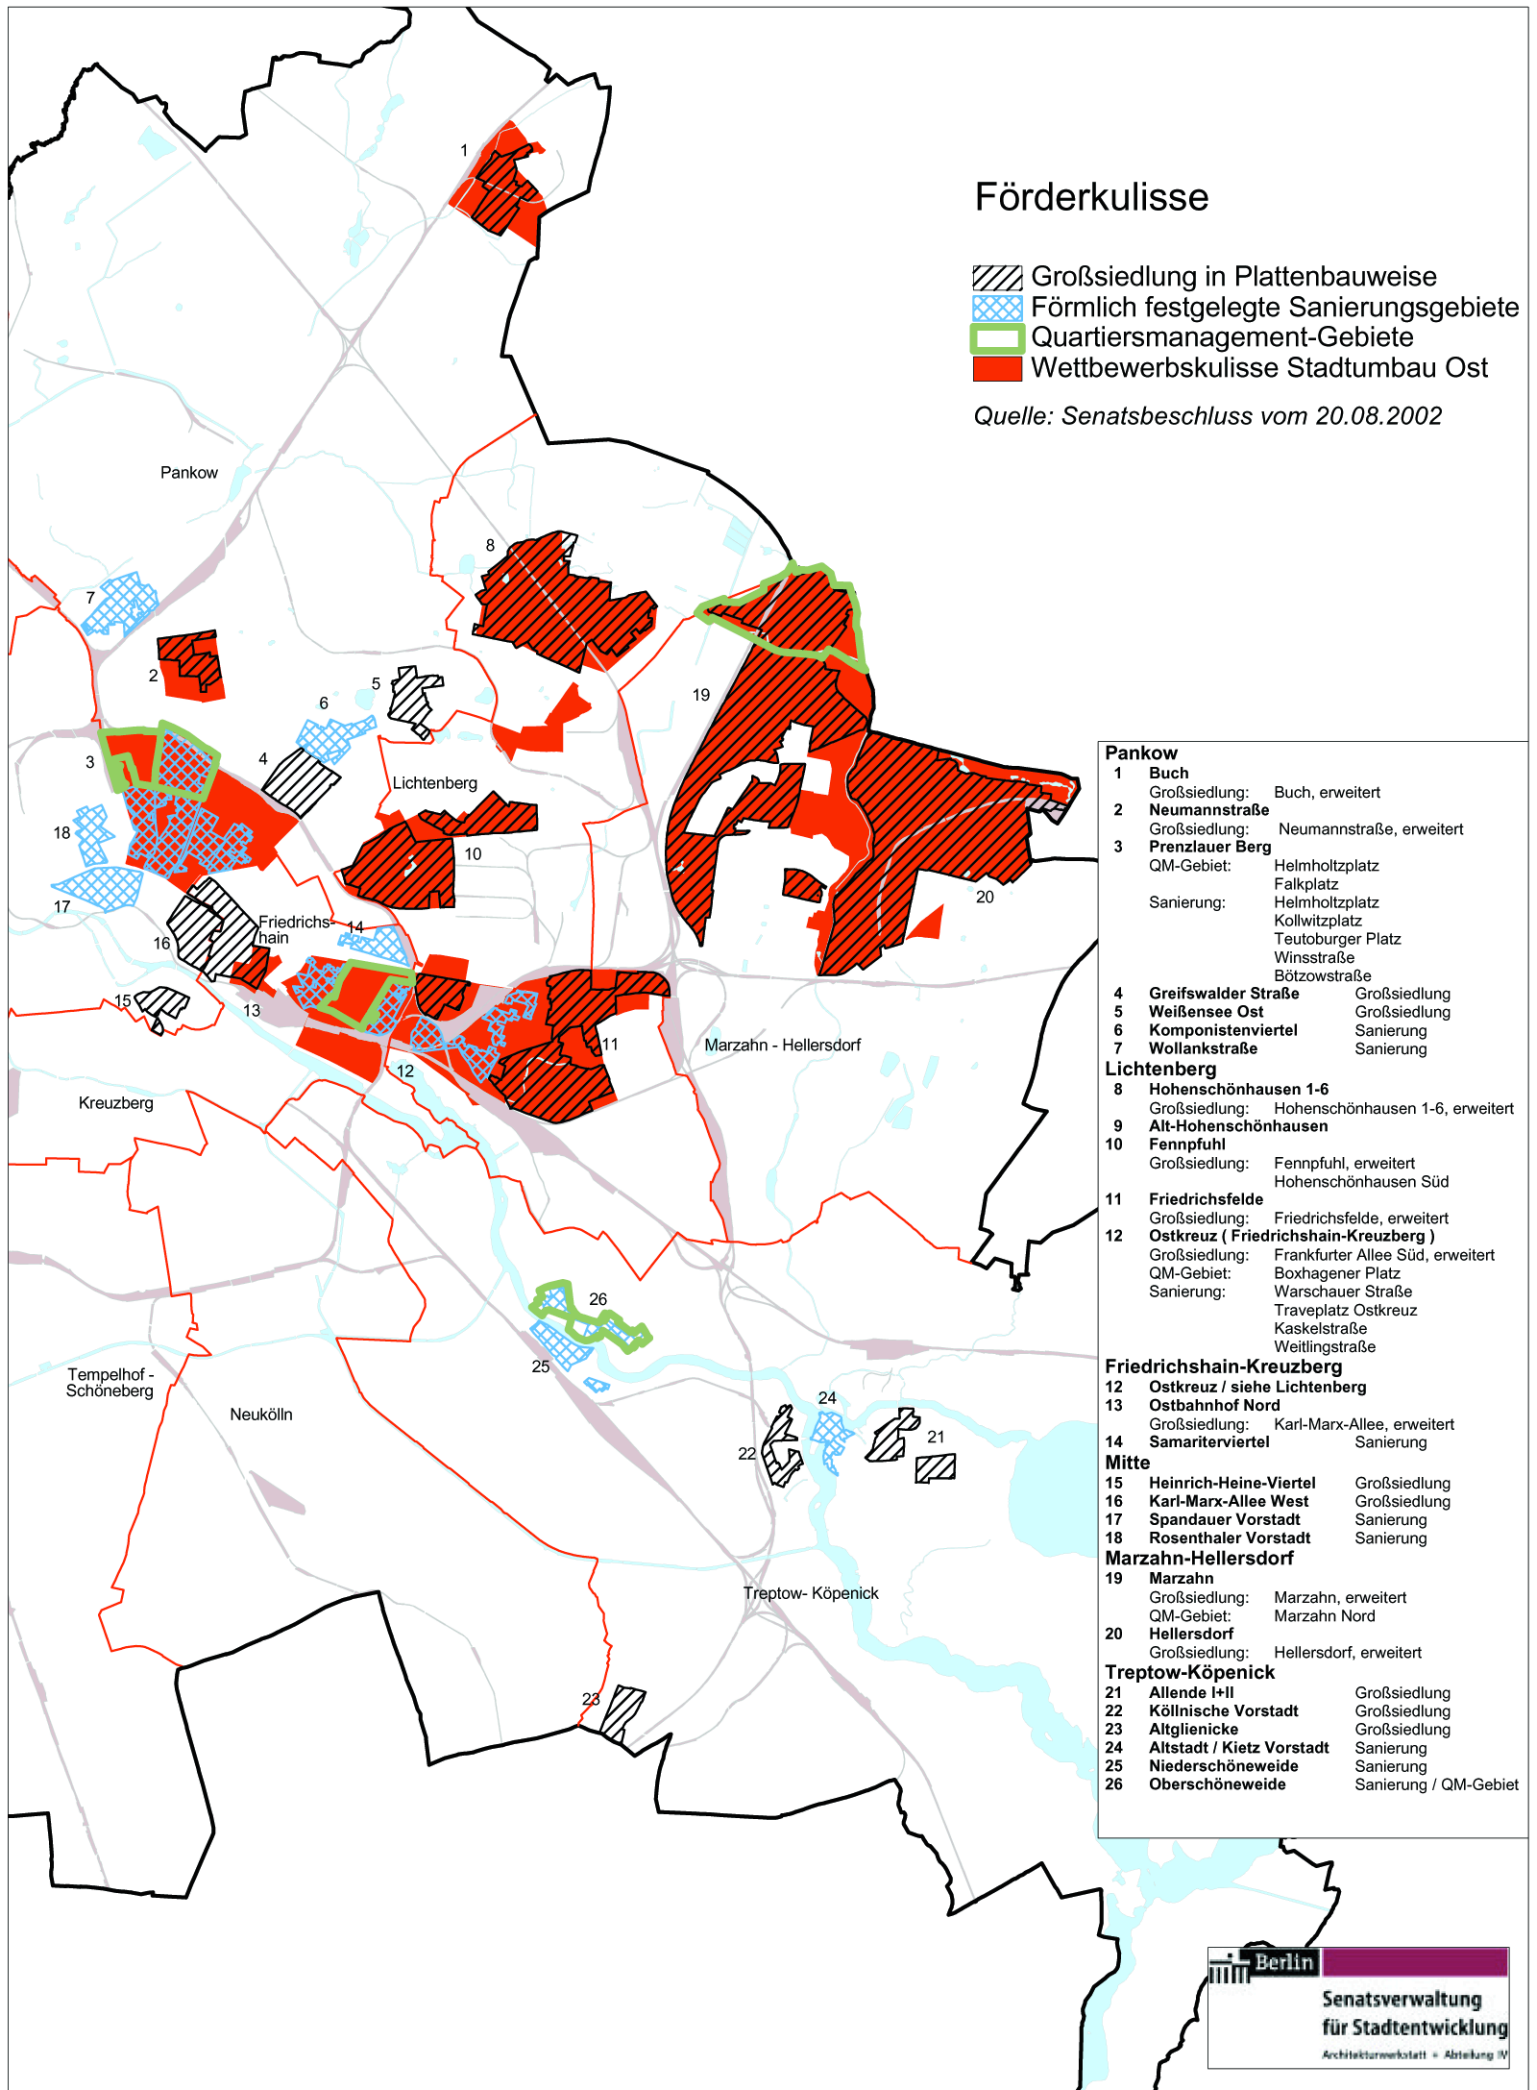

Förderkulisse

-  Großsiedlung in Plattenbauweise
-  Förmlich festgelegte Sanierungsgebiete
-  Quartiersmanagement-Gebiete
-  Wettbewerbskulisse Stadtumbau Ost

Quelle: Senatsbeschluss vom 20.08.2002

Pankow	
1	Buch Großsiedlung: Buch, erweitert
2	Neumannstraße Großsiedlung: Neumannstraße, erweitert
3	Prenzlauer Berg QM-Gebiet: Helmholzplatz, Falkplatz Sanierung: Helmholzplatz, Kollwitzplatz, Teutoburger Platz, Winsstraße, Bötzwstraße
4	Greifswalder Straße Großsiedlung
5	Weißensee Ost Großsiedlung
6	Komponistenviertel Sanierung
7	Wollankstraße Sanierung
Lichtenberg	
8	Hohenschönhausen 1-6 Großsiedlung: Hohenschönhausen 1-6, erweitert
9	Alt-Hohenschönhausen
10	Fennpfuhl Großsiedlung: Fennpfuhl, erweitert, Hohenschönhausen Süd
11	Friedrichsfelde Großsiedlung: Friedrichsfelde, erweitert
12	Ostkreuz (Friedrichshain-Kreuzberg) Großsiedlung: Frankfurter Allee Süd, erweitert QM-Gebiet: Boxhagener Platz Sanierung: Warschauer Straße, Traveplatz Ostkreuz, Kaskelstraße, Weitingstraße
Friedrichshain-Kreuzberg	
12	Ostkreuz / siehe Lichtenberg
13	Ostbahnhof Nord Großsiedlung: Karl-Marx-Allee, erweitert
14	Samariterviertel Sanierung
Mitte	
15	Heinrich-Heine-Viertel Großsiedlung
16	Karl-Marx-Allee West Großsiedlung
17	Spandauer Vorstadt Sanierung
18	Rosenthaler Vorstadt Sanierung
Marzahn-Hellersdorf	
19	Marzahn Großsiedlung: Marzahn, erweitert QM-Gebiet: Marzahn Nord
20	Hellersdorf Großsiedlung: Hellersdorf, erweitert
Treptow-Köpenick	
21	Allende I+II Großsiedlung
22	Köllnische Vorstadt Großsiedlung
23	Altglienicke Großsiedlung
24	Altstadt / Kietz Vorstadt Sanierung
25	Niederschöneweide Sanierung
26	Oberschöneweide Sanierung / QM-Gebiet